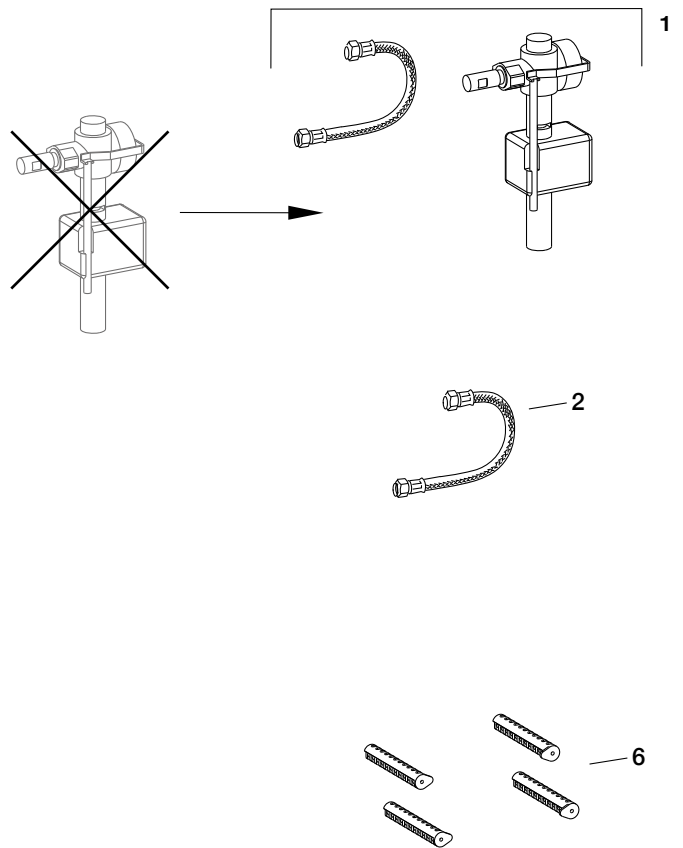

☑ = Ersatzbetätigungsplatte und Ersatzteile verfügbar  
 ○ = Ersatzteile zur Betätigungsplatte verfügbar  
 ● = keine Ersatzteile mehr verfügbar

Pos.	Bezeichnung	Art.-Nr.	PG	Bemerkung
1	Füllventil-Set R11	590 267	9	Füllventil + Panzerschlauch
2	Panzerschlauch R 3/8, Länge 200 mm	590 266	9	
3	Wechseleinsatz für Eckventil	590 204	9	bis Baureihe 19
3.1	Wechseleinsatz für Eckventil	590 243	9	ab Baureihe 20 Achtung: Linksgewinde SW16
4	Entlüftungsschlauch	590 203	9	
5	Lippendichtring für Spülrohr ø 44 mm	590 274	9	
6	Distanzbolzen-Set	590 216	9	Set á 4 Stück