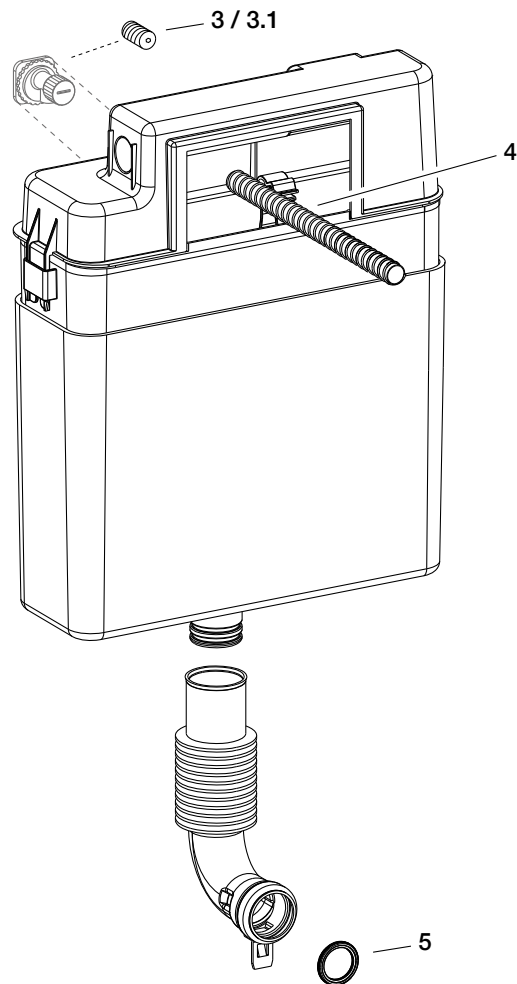

☑ = Ersatzbetätigungsplatte und Ersatzteile verfügbar  
 ○ = Ersatzteile zur Betätigungsplatte verfügbar  
 ● = keine Ersatzteile mehr verfügbar

Pos.	Bezeichnung	Art.-Nr.	PG	Bemerkung
1	Füllventil-Set R11	590 267	9	Füllventil + Panzerschlauch
2	Panzerschlauch R 3/8, Länge 200 mm	590 266	9	
3	Wechseleinsatz für Eckventil	590 204	9	bis Baureihe 19
3.1	Wechseleinsatz für Eckventil	590 243	9	ab Baureihe 20 Achtung: Linksgewinde SW16
4	Entlüftungsschlauch	590 203	9	
5	Lippendichtring für Spülrohr ø 44 mm	590 274	9	
6	Distanzbolzen-Set	590 216	9	Set á 4 Stück