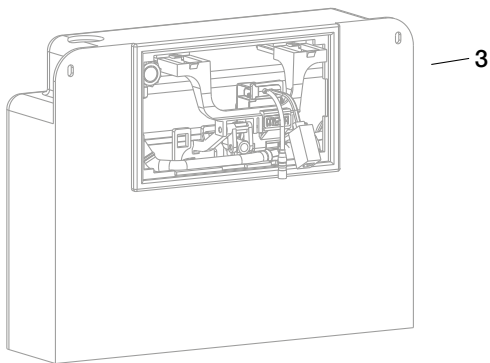

Sanicontrol WC-Spülautomatic 965 BF (HEWI)

718 380/... 381/... 382/... 440/... 445

ab 2006 bis 2009

Pos.	Bezeichnung	Art.-Nr.	PG	Bemerkung
1	Ersatzelektronik EE 965	718 968	9	Hubmechanik mit Umlenkarm + Befestigungsclip
2	Netzgerät 230 VAC / 6 VDC	718 520	9	mit Anschlusskabel 2000 mm Länge
3	UP-Spülkasten Sanicontrol A21	-	-	Ersatzteile UP-Spülkasten ab Seite 36 Ersatzteile Betätigungsplatten ab Seite 14