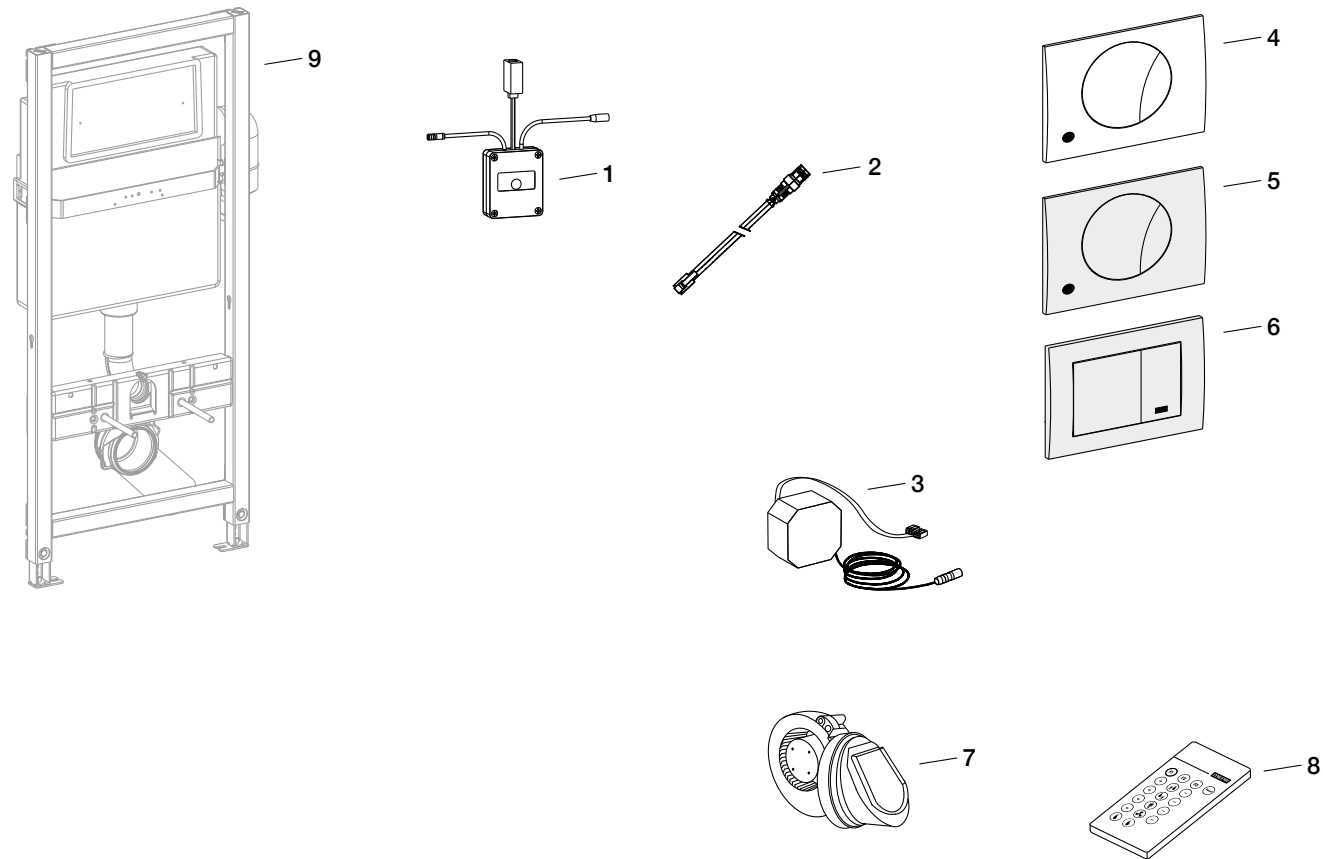

Sanicontrol WC-Lüfterautomatik 950 (Air-WC)

718 327/... 326/... 405

ab 2005 bis 2013

Pos.	Bezeichnung	Art.-Nr.	PG	Bemerkung
1	Ersatzelektronik EE 950	718 325	9	bis 31.12.2008 mit RS-Buchse ab 01.01.2009 mit KCC-Kabel Auslaufartikel
2	KCC-Adapterkabel	718 953	9	zur Nachrüstung bei Ersatzelektroniken für Air-WC Anlagen bis 31.12.2008
3	Netzgerät 230 VAC / 24 VDC	718 035	9	
4	Frontplatte MEPAellipse Weiß	718 326	2	mit Sensorik Auslaufartikel
5	Frontplatte MEPAellipse Glanzchrom	718 405	2	mit Sensorik Auslaufartikel
6	Frontplatte MEPAcube Glanzchrom	718 404	9	mit Sensorik
7	Lüfter Air-WC	590 955	9	einschließlich leckluftdichter Rückschlagklappe
8	IR-Fernbedienung SC 900	718 950	9	
9	UP-Spülkasten Sanicontrol A12	-	-	Ersatzteile UP-Spülkasten ab Seite 38