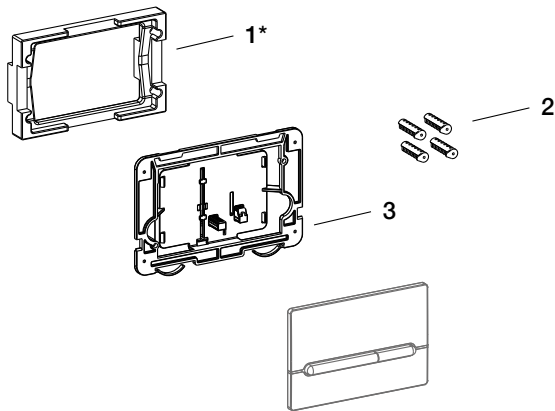

Betätigungsplatte MEPAsky

2-Mengen-Spültechnik/1-Mengen-Spültechnik

- Betätigungsplatte 217 x 147 x 21 mm
- 1 Tastensatz 2-Mengenspülung, 1 Tastensatz 1-Mengenspülung
- Material Kunststoff
- mechanische Betätigung von vorne
- Befestigungsrahmen
- Befestigungsmaterial

Farbe	Art.-Nr.	PG
Weiß	421 500	9

Pos.	Bezeichnung	Art.-Nr.	PG
1	Spritzwasserschutzrahmen*	590 205	9
2	Distanzbolzen-Set	590 216	9
3	Betätigungsmechanik	590 200	9

* enthalten ist auch ein Distanzbolzen-Set (Artikel-Nr. 590 216)