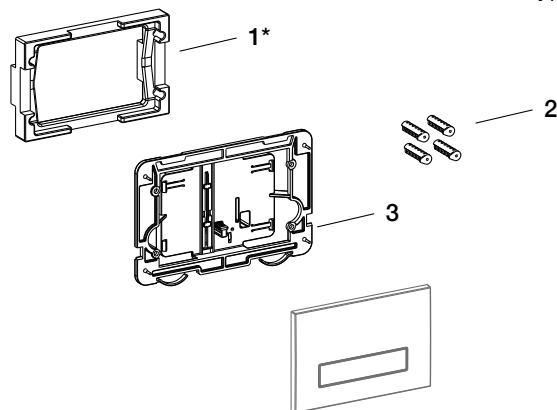

Betätigungsplatte MEPAorbit 2-Mengen-Spültechnik

- Betätigungsplatte 217 x 147 x 12 mm
- Material Kunststoff
- mechanische Betätigung von vorne
- Befestigungsrahmen
- Befestigungsmaterial

Farbe	Art.-Nr.	PG
Weiß	421 710	9

Pos.	Bezeichnung	Art.-Nr.	PG
1	Spritzwasserschutzrahmen*	590 205	9
2	Distanzbolzen-Set	590 216	9
3	Betätigungsmechanik	590 215	9

* enthalten ist auch ein Distanzbolzen-Set (Artikel-Nr. 590 216)

Betätigungsplatte MEPAorbit Start/Stop

Pos.	Bezeichnung	Art.-Nr.	PG
1	Spritzwasserschutzrahmen*	590 205	9
2	Distanzbolzen-Set	590 216	9
3	Betätigungsmechanik	590 214	9

* enthalten ist auch ein Distanzbolzen-Set (Artikel-Nr. 590 216)