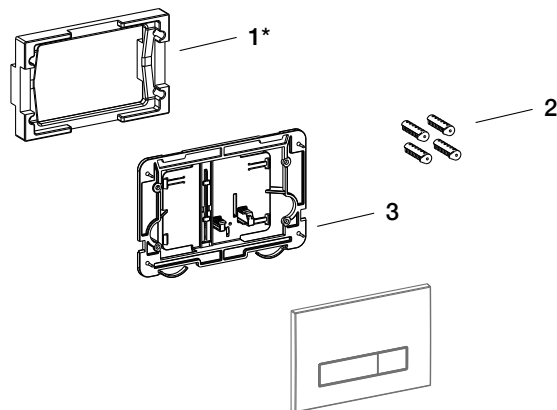

Betätigungsplatte MEPAorbit 2-Mengen-Spültechnik

- Betätigungsplatte 217 x 147 x 12 mm
- Material Kunststoff
- mechanische Betätigung von vorne
- Befestigungsrahmen
- Befestigungsmaterial

Farbe	Art.-Nr.	PG
Weiß	421 710	9

Pos.	Bezeichnung	Art.-Nr.	PG
1	Spritzwasserschutzrahmen*	590 205	9
2	Distanzbolzen-Set	590 216	9
3	Betätigungsmechanik	590 215	9

* enthalten ist auch ein Distanzbolzen-Set (Artikel-Nr. 590 216)

Betätigungsplatte MEPAorbit Start/Stop

Pos.	Bezeichnung	Art.-Nr.	PG
1	Spritzwasserschutzrahmen*	590 205	9
2	Distanzbolzen-Set	590 216	9
3	Betätigungsmechanik	590 214	9

* enthalten ist auch ein Distanzbolzen-Set (Artikel-Nr. 590 216)