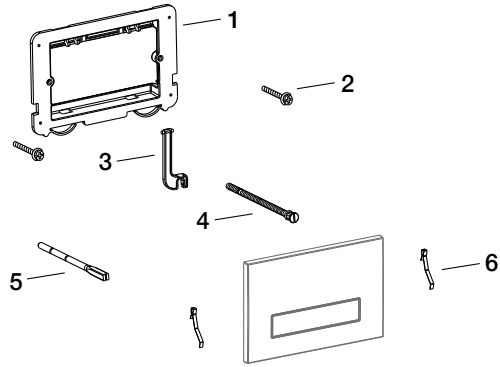

## Betätigungsplatte MEPAorbit 1-Menge-Spültechnik

UP-Spülkasten  
Typ A31/B31/E31

Pos.	Bezeichnung	Art.-Nr.	PG
1	Befestigungsrahmen	590 234	9
2	Befestigungsschrauben	590 780	9
3	Kipphebel groß	590 235	9
4	Drückerstange	590 807	9
5	Drückerstange EBR FB groß	590 271	9
6	Rückstellfeder (1 Stück)	590 754	9

## Betätigungsplatte MEPAorbit 2-Mengen-Spültechnik

UP-Spülkasten  
Typ A31/B31/E31

Pos.	Bezeichnung	Art.-Nr.	PG
1	Befestigungsrahmen	590 234	9
2	Befestigungsschrauben	590 780	9
3	Kipphebel groß	590 235	9
4	Kipphebel klein	590 236	9
5	Drückerstange	590 807	9
6	Drückerstange 2-Mengen	590 907	9
7	Drückerstange EBR FB klein	590 272	9
8	Drückerstange EBR FB groß	590 271	9
9	Rückstellfeder (1 Stück)	590 754	9