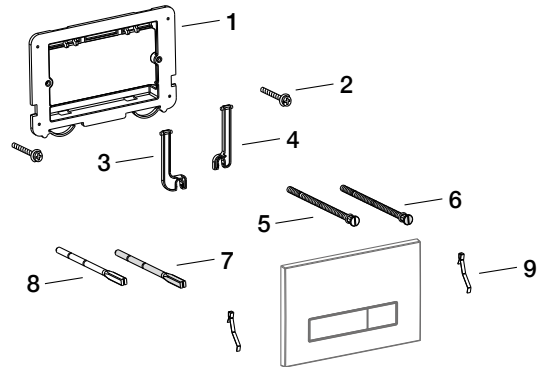

## Betätigungsplatte MEPAorbit 1-Menge-Spültechnik

UP-Spülkasten  
Typ A31/B31/E31

Pos.	Bezeichnung	Art.-Nr.	PG
1	Befestigungsrahmen	590 234	9
2	Befestigungsschrauben	590 780	9
3	Kipphebel groß	590 235	9
4	Drückerstange	590 807	9
5	Drückerstange EBR FB groß	590 271	9
6	Rückstellfeder (1 Stück)	590 754	9

## Betätigungsplatte MEPAorbit 2-Mengen-Spültechnik

UP-Spülkasten  
Typ A31/B31/E31

Pos.	Bezeichnung	Art.-Nr.	PG
1	Befestigungsrahmen	590 234	9
2	Befestigungsschrauben	590 780	9
3	Kipphebel groß	590 235	9
4	Kipphebel klein	590 236	9
5	Drückerstange	590 807	9
6	Drückerstange 2-Mengen	590 907	9
7	Drückerstange EBR FB klein	590 272	9
8	Drückerstange EBR FB groß	590 271	9
9	Rückstellfeder (1 Stück)	590 754	9